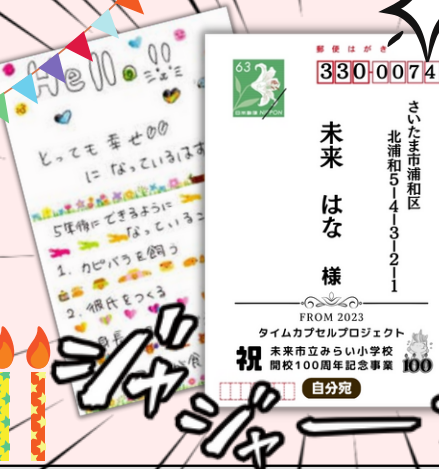

書き損じの場合

申し込み後に
印刷希望のデータ
をお送りください。

様
みらい市立未来小学校
開校100周年記念

送料
無料

はがきはまとめて
返送してください

完成
→返送する

将来の返却日

送料
無料

特別な日に
郵便で届く

倉庫
保管

倉庫で
安心保管

住所変更は
スマホで預り証の
QRコードから
簡単!

住所
変更